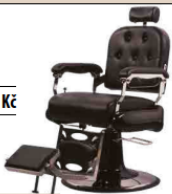

KŘESLO DRAKE

Černá koženka

Běžná cena **24 990 Kč**

SKLADEM

+ ZDARMA ZÍSKÁTE:

EFALOCK BARBER KONTURA BAD BUTCH
hodnotě **1 190 Kč**