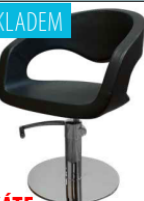

Běžná cena **8 990 Kč**

**+ ZDARMA ZÍSKÁTE:**

Kónickou kulmu Ermila Conissima+ v modré barvě  
v hodnotě **1 000 Kč**

CHARLOTTE

SKLADEM

Hydraulika, báze disk,  
černá koženka.

Běžná cena **7 990 Kč**

**+ ZDARMA ZÍSKÁTE:**