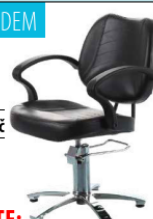

Běžná cena **7 490 Kč**

**+ ZDARMA ZÍSKÁTE:**

Kónickou kulmu Ermila Conissima+ v modré barvě  
v hodnotě **1 000 Kč**

RENO

SKLADEM

Hydraulika, báze kříž  
aluminium, černá koženka.

Běžná cena **5 490 Kč**

**+ ZDARMA ZÍSKÁTE:**