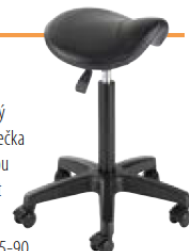

EFALOCK

TRIM L SEDLO

černá koženka, ergonomický sedlový sedák, HAIPROOF systém chrání kolečka před vlasy, pogumovaná kolečka jsou vhodná pro tvrdé podklady, nosnost 110 kg

nastavitelná výška sedáku v cm: 64,5-90

Běžná cena **3 290 Kč**