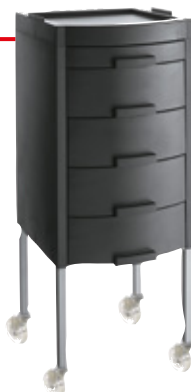

AYALA

MANHATTAN

Běžná cena 7 590 Kč

v	85
h	37
š	37