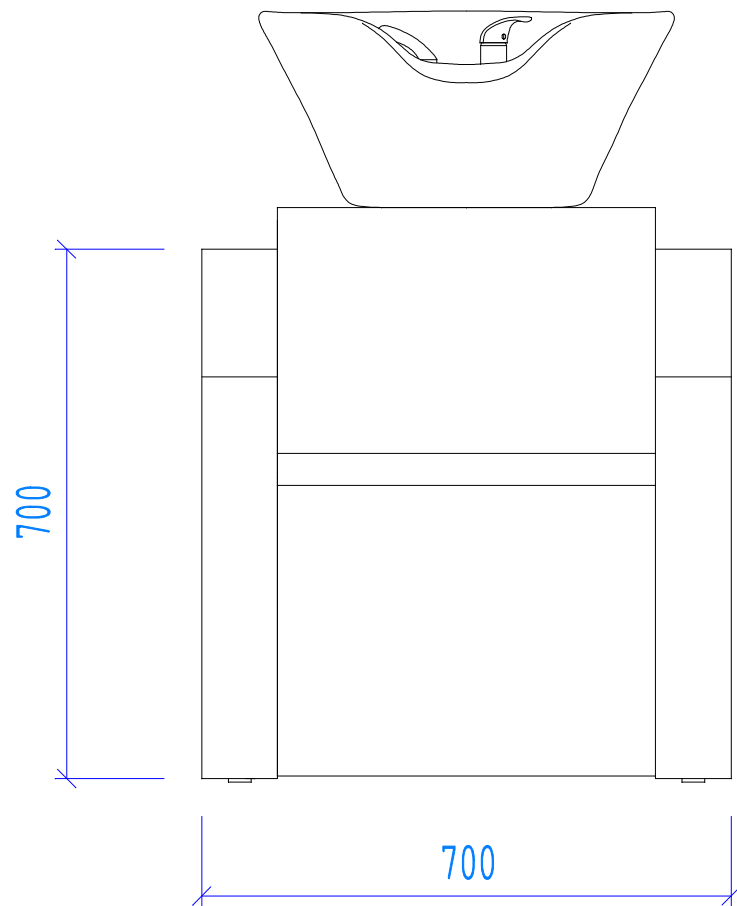

čelní pohled:

boční pohled:

1:10

mycí box Globe
uvedené rozměry jsou v mm

basin Europe

picture 1/2

horní pohled

zadní pohled s připojením vody a odpadu

spodní pohled

přední část

1:10

mycí box Globe
uvedené rozměry jsou v mm

basin Europe

picture 2/2