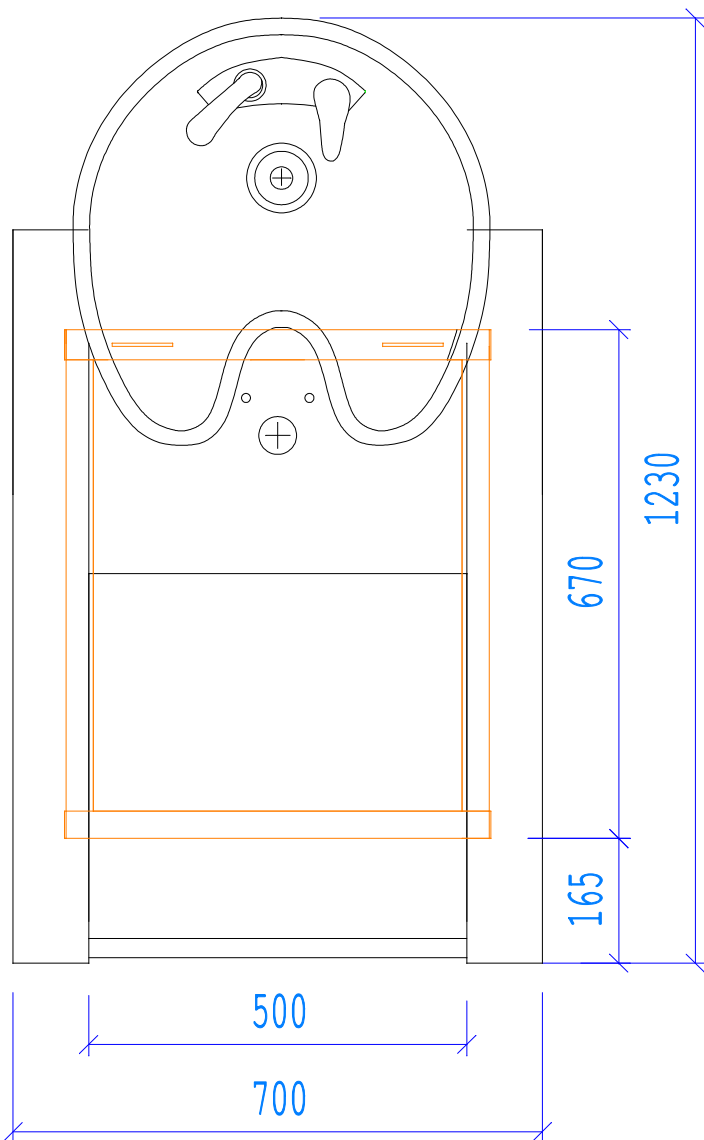

čelní pohled:

boční pohled:

1:10

mycí box Globe
uvedené rozměry jsou v mm

basin Europe

picture 1/2

horní pohled

zadní pohled s připojením vody a odpadu

spodní pohled

přední část

1:10

mycí box Globe
uvedené rozměry jsou v mm

basin Europe

picture 2/2