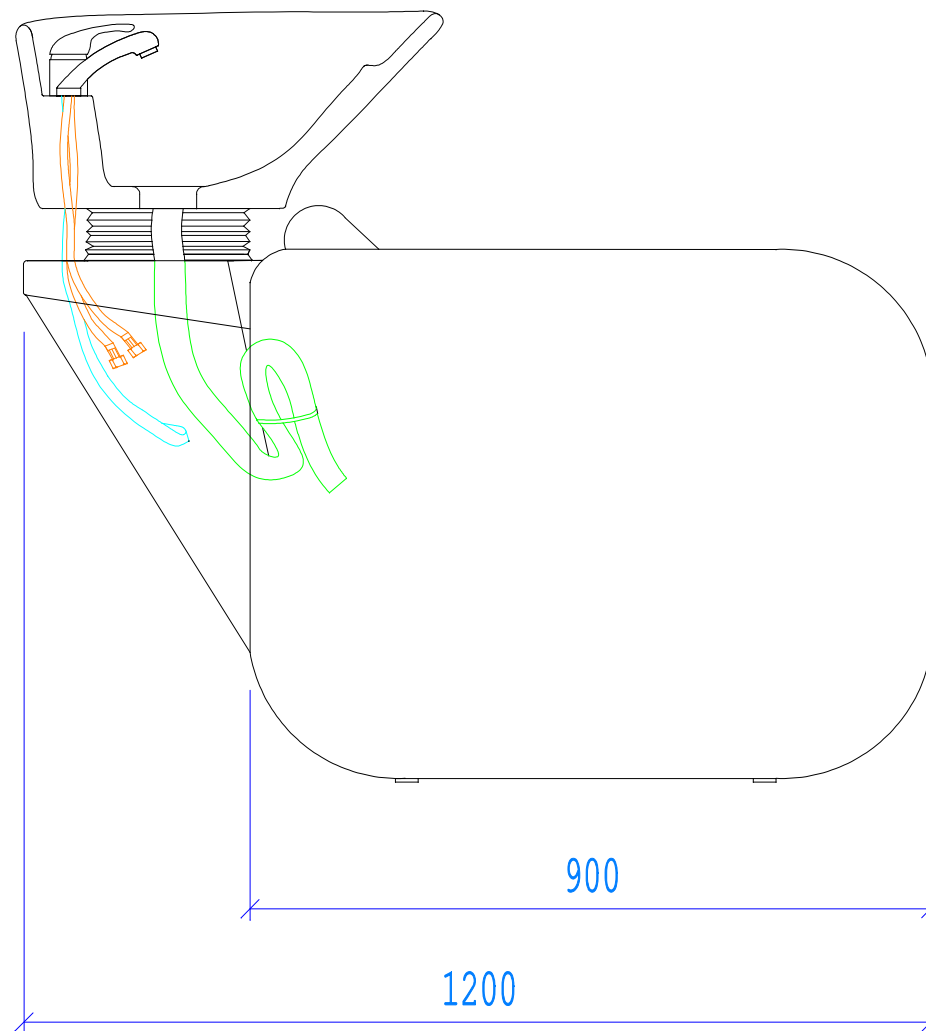

čelní pohled:

boční pohled:

1:10

mycí box Globe
uvedené rozměry jsou v mm

basin Europe

picture 1/2

horní pohled

zadní pohled s připojením vody a odpadu

spodní pohled

přední část

1:10

mycí box Globe
uvedené rozměry jsou v mm

basin Europe

picture 2/2