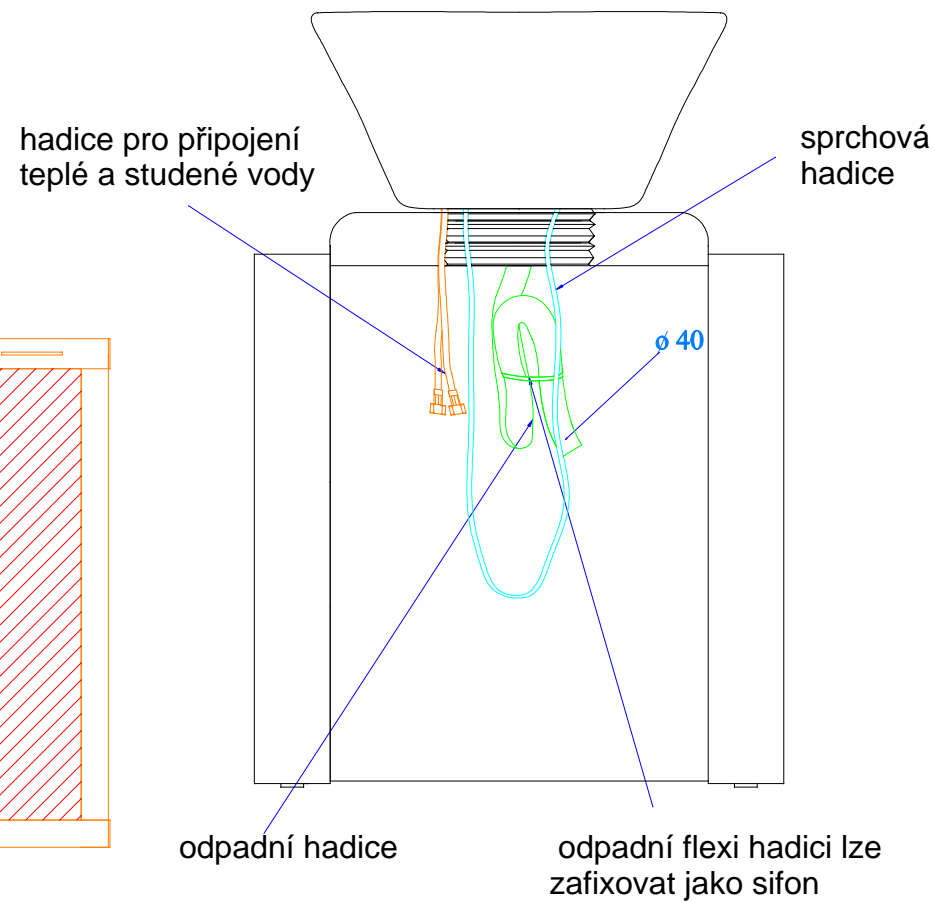

čelní pohled:

boční pohled:

1:10

mycí box Globe
uvedené rozměry jsou v mm

basin Europe

picture 1/2

horní pohled

zadní pohled s připojením vody a odpadu

spodní pohled

přední část

1:10

mycí box Globe
uvedené rozměry jsou v mm

basin Europe

picture 2/2