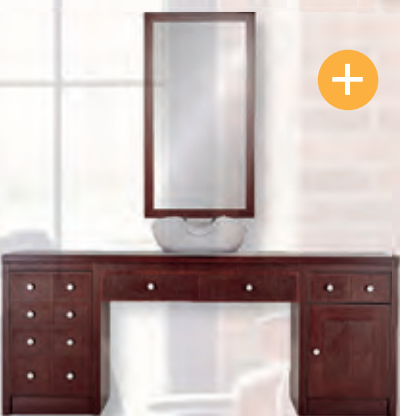

AYALA OBSLUHA DAVOS

JEDNOMÍSTNÁ
K dispozici v 16ti barevných variantách.
Možnost vybavení keramickou mísou.

Cena od **28 590 Kč**

Cena mísy **6 990 Kč**

AYALA OBSLUHA BARBER CLASSIC

JEDNOMÍSTNÁ

Dostupné ve dvou barevných variantách hnědá a černá.

Možnost vybavení keramickou mísou

Cena od **32 190 Kč**

Cena mísy **6 990 Kč**