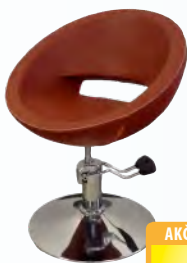

AKČNÍ CENA

5 490 Kč

SKLADEM ANEHEIM

Hydraulika, báze disk, černá koženka.

Běžná cena **5 990 Kč**

ilustrační foto