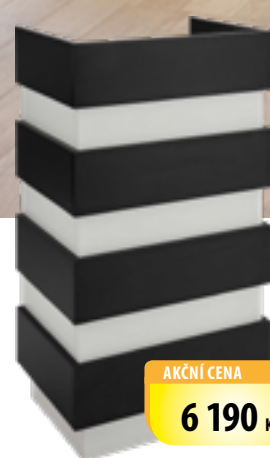

AKČNÍ CENA
6 190 Kč

RECEPCE RENO

k dispozici v 16-ti odstínech lamina, vhodné kombinovat dvě barvy lamina (viz. foto), rozměry v 100, v pultu 80, h 45, š 55 cm

Běžná cena od **6 890 Kč**