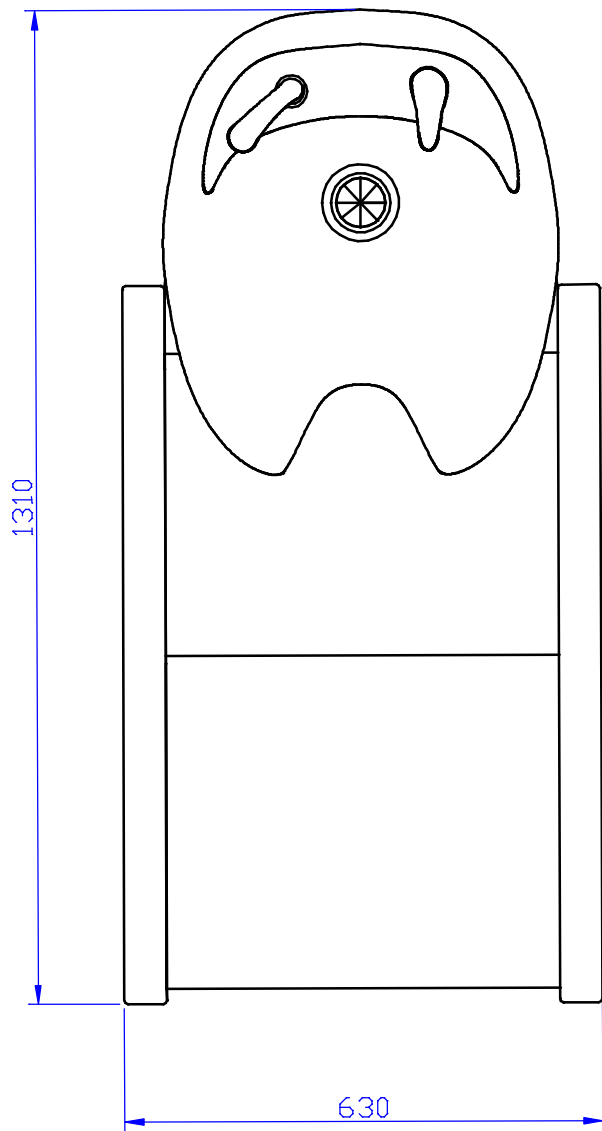

1:10	Mycí box QUADRO			mísa Young
AYALA			24.04.2014	1/4

1:10	Mycí box QUADRO			misa Young
AYALA				2/4

1:10	Mycí box QUADRO			mísa Young
AYALA				3/4

spodní část báze s místem pro přívod vody a odpadu

optimální pozice
pro umístění přívodu
vody a odpadu

↑ ↑
Přední část

1:10	Mycí box QUADRO spodní část-vrchní pohled			
AYALA				4/4