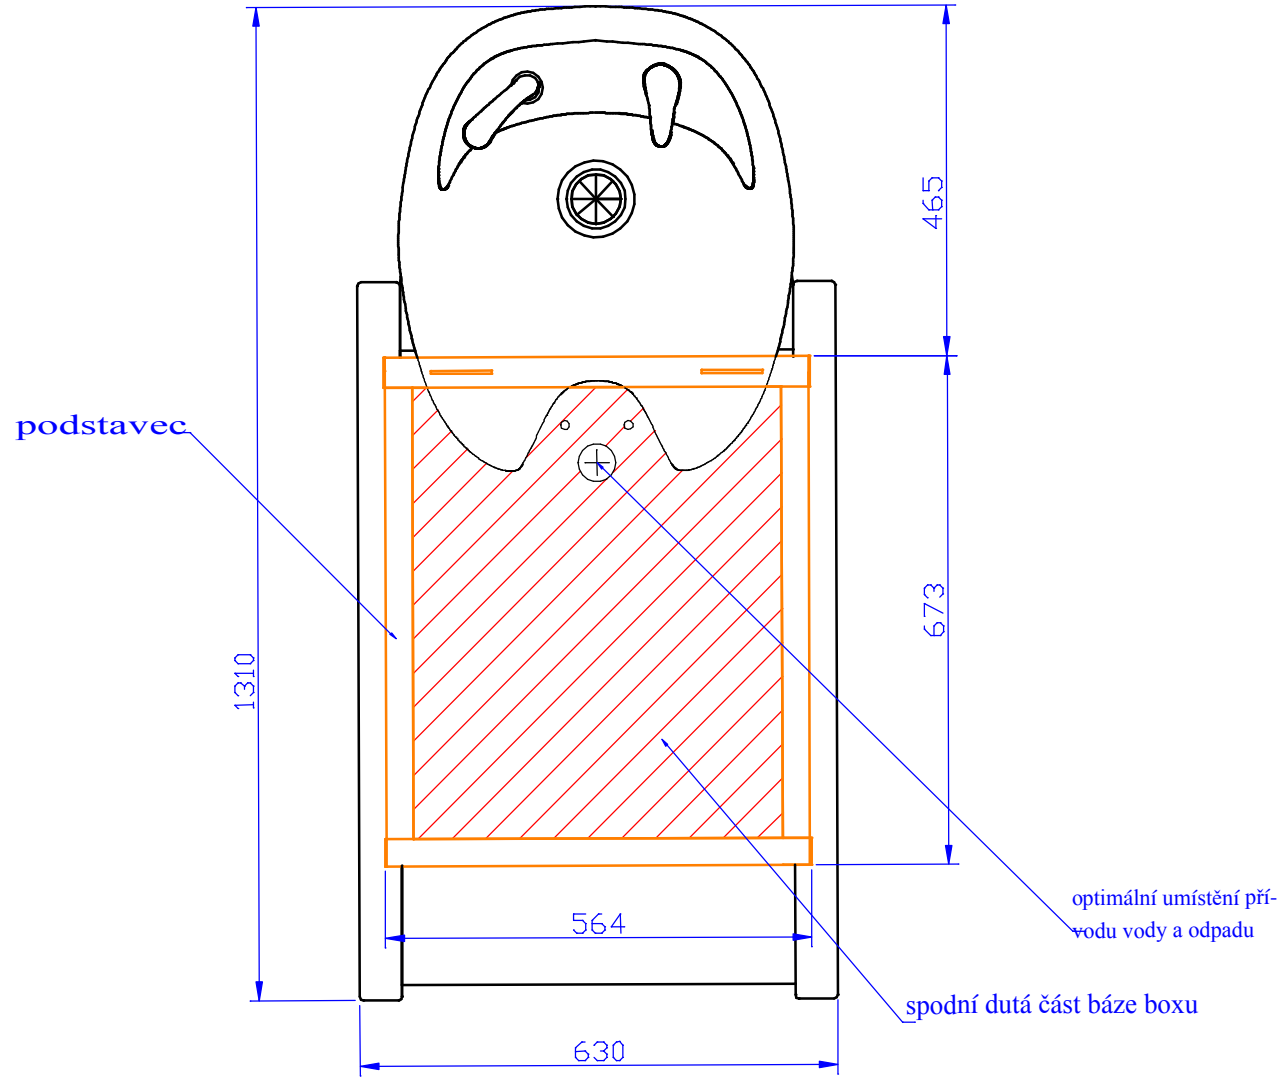

1:10	Mycí box QUADRO			mísa Young
AYALA			24.04.2014	1/4

1:10	Mycí box QUADRO			misa Young
AYALA				2/4

1:10	Mycí box QUADRO			mísa Young
AYALA				3/4

spodní část báze s místem pro přívod vody a odpadu

optimální pozice
pro umístění přívodu
vody a odpadu

↑ ↑
Přední část

1:10	Mycí box QUADRO spodní část-vrchní pohled			
AYALA				4/4