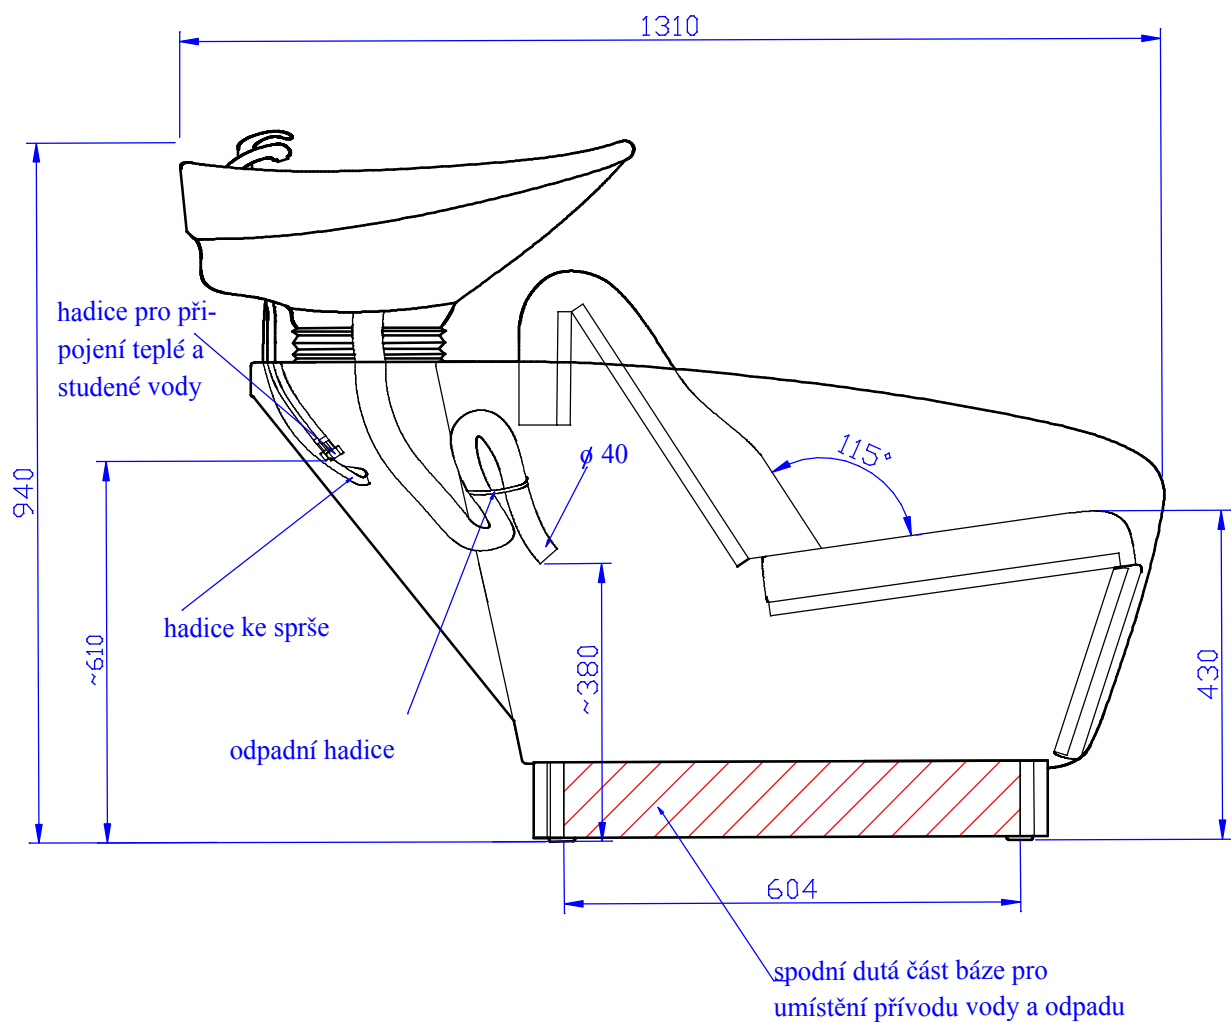

1:10	Mycí box QUADRO			mísa Young
AYALA			24.04.2014	1/4

1:10	Mycí box QUADRO			misa Young
AYALA				2/4

1:10	Mycí box QUADRO			mísa Young
AYALA				3/4

spodní část báze s místem pro přívod vody a odpadu

optimální pozice
pro umístění přívodu
vody a odpadu

↑ ↑
Přední část

1:10	Mycí box QUADRO spodní část-vrchní pohled			
AYALA				4/4