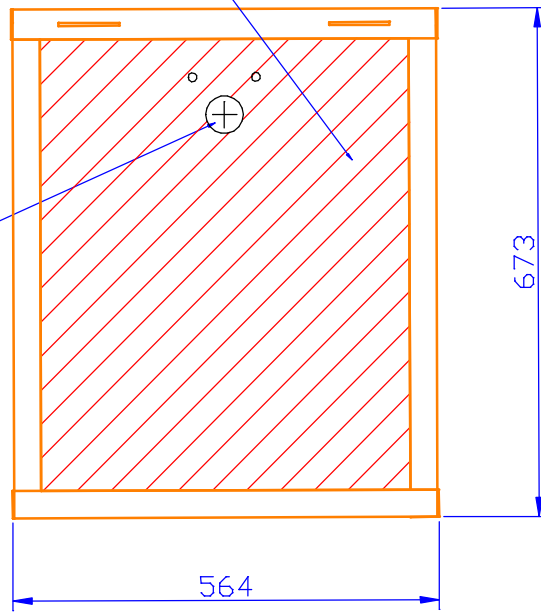

1:10	Mycí box QUADRO			mísa Young
AYALA			24.04.2014	1/4

1:10	Mycí box QUADRO			misa Young
AYALA				2/4

1:10	Mycí box QUADRO			mísa Young
AYALA				3/4

spodní část báze s místem pro přívod vody a odpadu

optimální pozice
pro umístění přívodu
vody a odpadu

↑ ↑
Přední část

1:10	Mycí box QUADRO spodní část-vrchní pohled			
AYALA				4/4