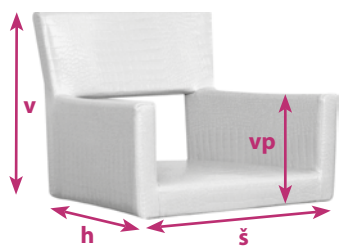

## PIK

|    |    |
|----|----|
| v  | 48 |
| h  | 48 |
| š  | 47 |
| vp | 27 |

**EXPRESS**  
LINE 3 DAYS

| koženka | báze | Pneumatická chromovaný kříž | Hydraulická chromovaný kříž | Hydraulická disk / kvadrant |
|---------|------|-----------------------------|-----------------------------|-----------------------------|
| P       |      | 4 375 Kč                    | 5 586 Kč                    | 7 792 Kč                    |
| W       |      | 5 690 Kč                    | 6 871 Kč                    | 9 076 Kč                    |