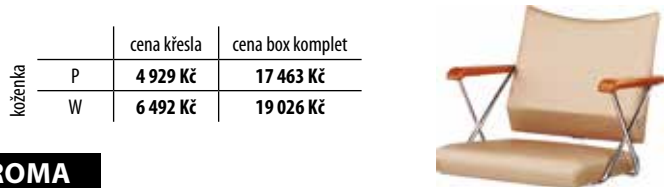

GODOT

koženka		cena křesla	cena box komplet
P		5 571 Kč	18 105 Kč
W		7 134 Kč	19 668 Kč

ROMA

koženka		cena křesla	cena box komplet
P		4 929 Kč	17 463 Kč
W		6 492 Kč	19 026 Kč