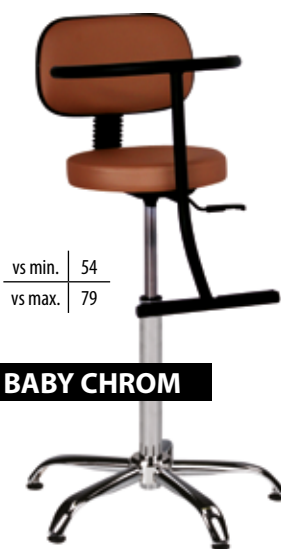

BABY BLACK

BABY CHROM