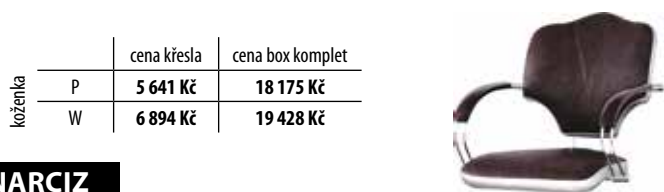

AMELIA

koženka		cena křesla	cena box komplet
P		6 445 Kč	18 979 Kč
W		8 542 Kč	21 076 Kč

NARCIZ

koženka		cena křesla	cena box komplet
P		5 641 Kč	18 175 Kč
W		6 894 Kč	19 428 Kč