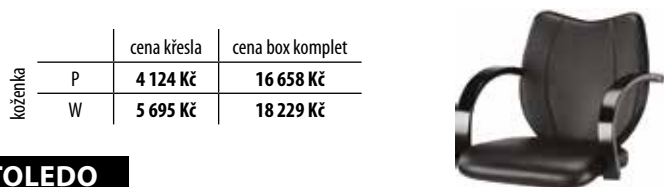

ISADORA

koženka		cena křesla	cena box komplet
P		6 205 Kč	18 739 Kč
W		8 302 Kč	20 836 Kč

TOLEDO

koženka		cena křesla	cena box komplet
P		4 124 Kč	16 658 Kč
W		5 695 Kč	18 229 Kč