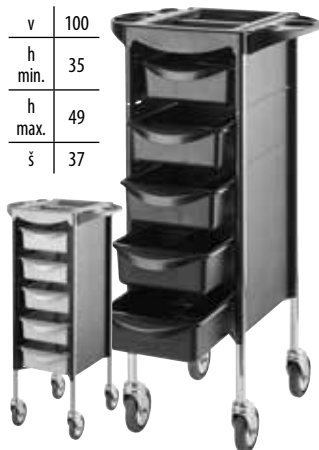

EFALOCK 4002

5 325 Kč

černý, černostříbrný, kovová konstrukce s plastovým pláštěm, 5 zásuvek, chromovaný držák fénu, velká gumová kolečka s ložiskem

v	90
h	31
š	42