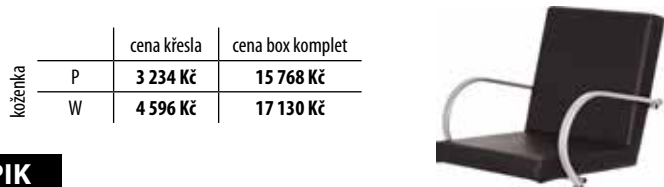

CLIO

koženka		cena křesla	cena box komplet
P		4 302 Kč	16 836 Kč
W		6 190 Kč	18 724 Kč

PIK

koženka		cena křesla	cena box komplet
P		3 234 Kč	15 768 Kč
W		4 596 Kč	17 130 Kč