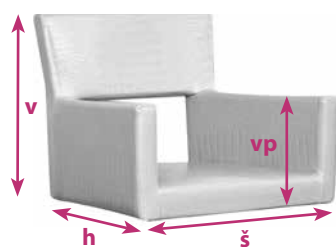

Kadeřnická křesla

GODOT

v	53
h	56
š	54
vp	29

koženka	Pneumatická chromovaný kříž	Hydraulická chromovaný kříž	Hydraulická disk / kvadrant
P	7 080 Kč	8 550 Kč	10 755 Kč
W	8 372 Kč	9 842 Kč	12 047 Kč

područky s chromovanou konstrukcí s dřevěnými područkami nebo čalouněnými polštářky, podhlavník 1 377 Kč

GHOST

báze	Hydraulická chromovaný kříž	Hydraulická disk
	12 643 Kč	13 927 Kč

materiál transparentní plexisklo / polštářek koženka kategorie P.

HIP HOP

v	41
h	47
š	58
vp	28

koženka	báze	Pneumatická chromovaný kříž	Hydraulická chromovaný kříž	Hydraulická disk / kvadrant
P		10 432 Kč	11 529 Kč	13 734 Kč
W		13 102 Kč	13 772 Kč	15 978 Kč

polyuretanová pěnová struktura

HELIOS

v	50
h	55
š	60
vp	30

koženka	báze	Pneumatická chromovaný kříž	Hydraulická chromovaný kříž	Hydraulická disk / kvadrant
P		5 738 Kč	7 080 Kč	9 285 Kč
W		7 443 Kč	8 472 Kč	10 678 Kč

područky s chromovanou konstrukcí s čalouněnými polštářky

IRENA

v	46
h	52
š	50
vp	37

koženka	báze	Pneumatická chromovaný kříž	Hydraulická chromovaný kříž	Hydraulická disk / kvadrant
P		6 105 Kč	6 940 Kč	9 146 Kč
W		7 930 Kč	8 797 Kč	11 003 Kč

chromová konstrukce